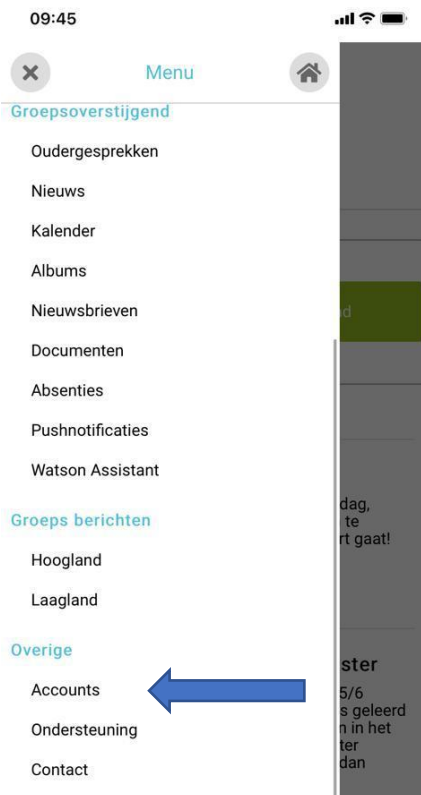

Uitleg checken laatste versie

Open de App en klik op het 'hamburgermenu' (zie blauwe pijl hierboven). Het voorbeeld hieronder geldt voor alle scholen.

Klik vervolgens op 'Accounts' – zie hieronder.

09:46

Accounts

- ▼ Kies uw taal
- ▼ Een nieuwe school toevoegen
- ▼ Mijn scholen
- ▼ Profiel foto
- ▼ Pushnotificaties

app version: 5.0.39(46)
db: sqlite plugin

Bij app version moet staan: 5.0.39 (46). Is dat het geval, dan hoeft u verder niets te doen. Is dat niet het geval, ga dan naar de Apple Store of Google Play Store en zoek op 'Schoolsunited' of klik hieronder om er rechtstreeks naar toe te gaan: